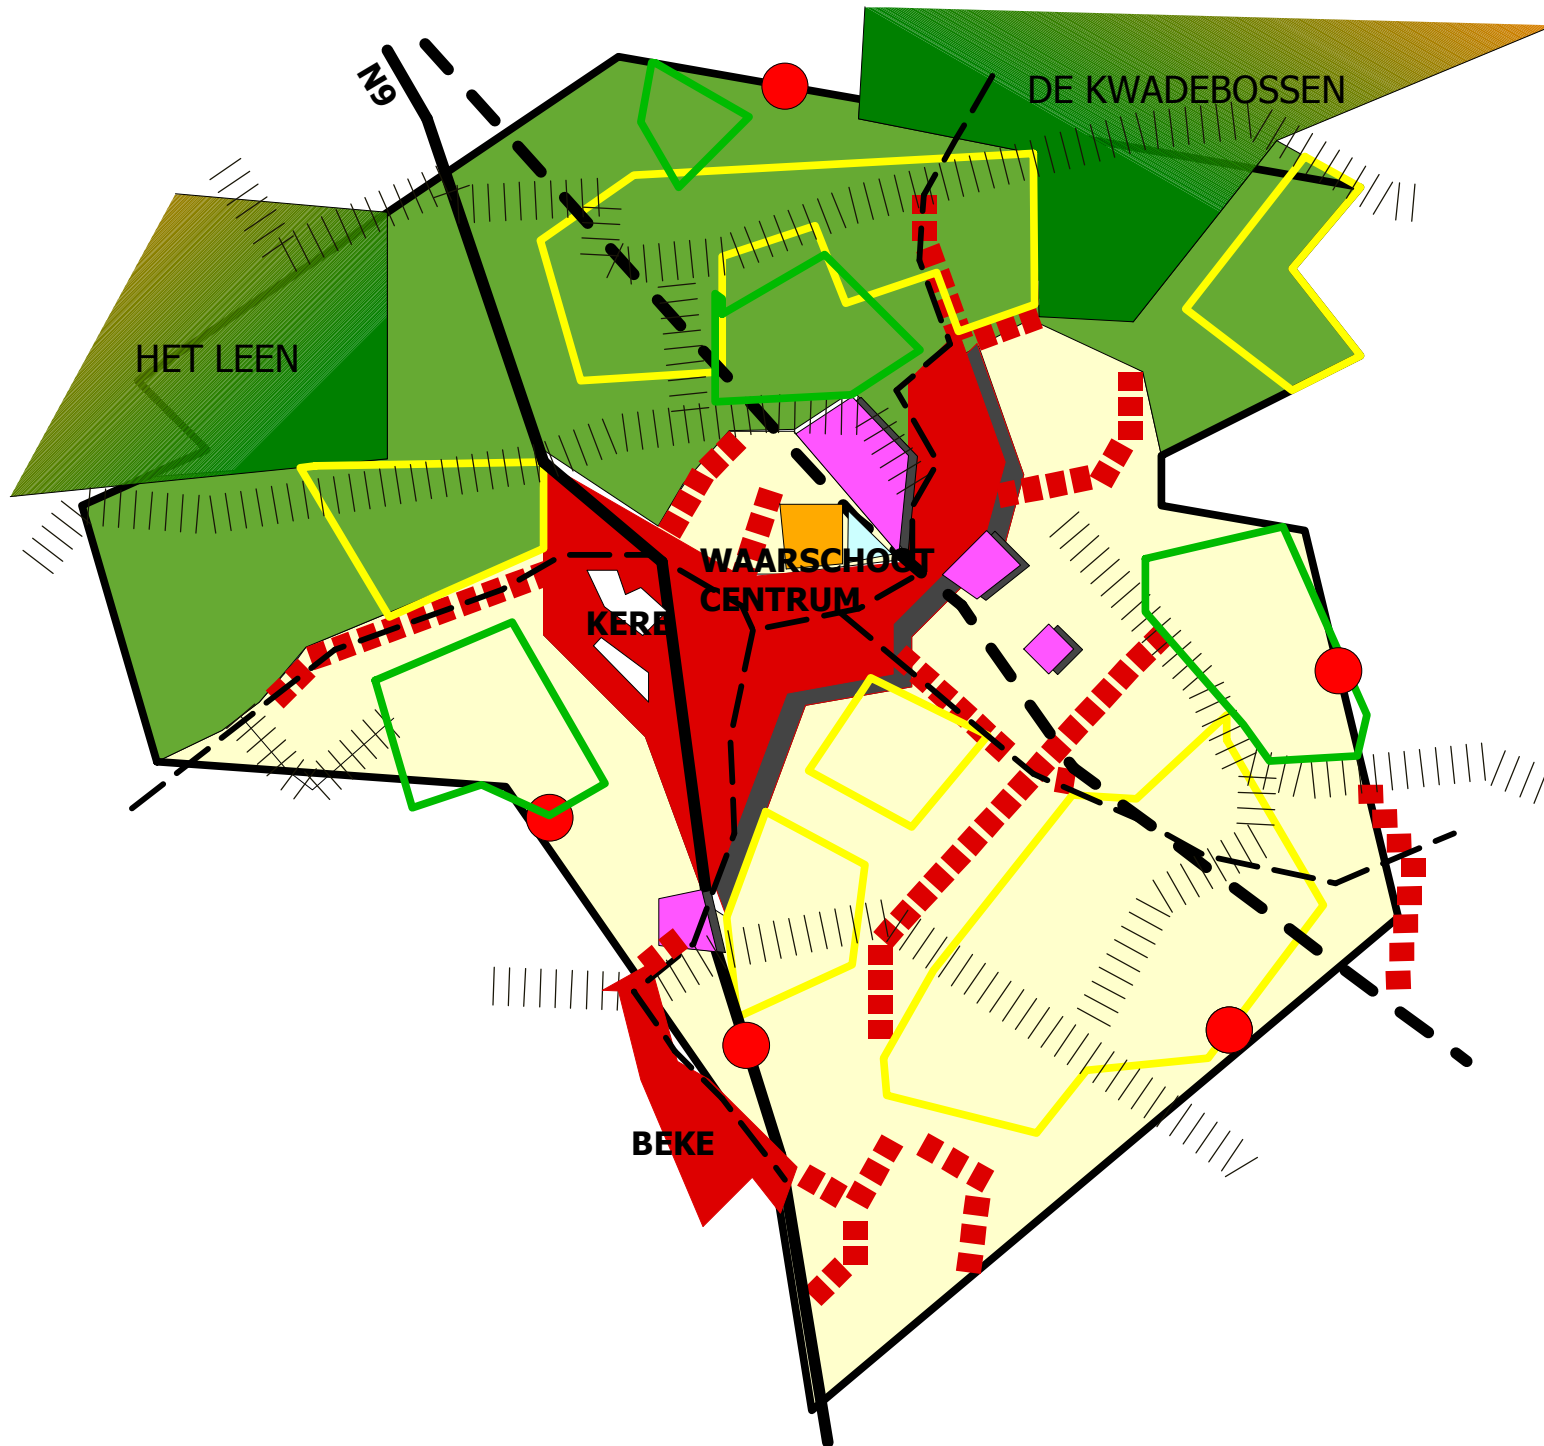

BESTAANDE RUIMTELIJKE STRUCTUUR  
VAN WAARSCHOOT

LEGENDE

-  Secundaire weg Type II
-  Gemeentelijke ontsluitingsweg
-  Spoorweg
-  Bos
-  Open agrarisch landschap met nevenwaarde natuur
-  Open agrarisch landschap
-  Woonkern
-  Woonlint
-  Woonconcentratie
-  Aaneengesloten akkergebied
-  Concentratie KLE's
-  KMO
-  Sportcentrum
-  Containerpark

GEMEENTELIJK RUIMTELIJK STRUCTUURPLAN

W A A R S C H O O T