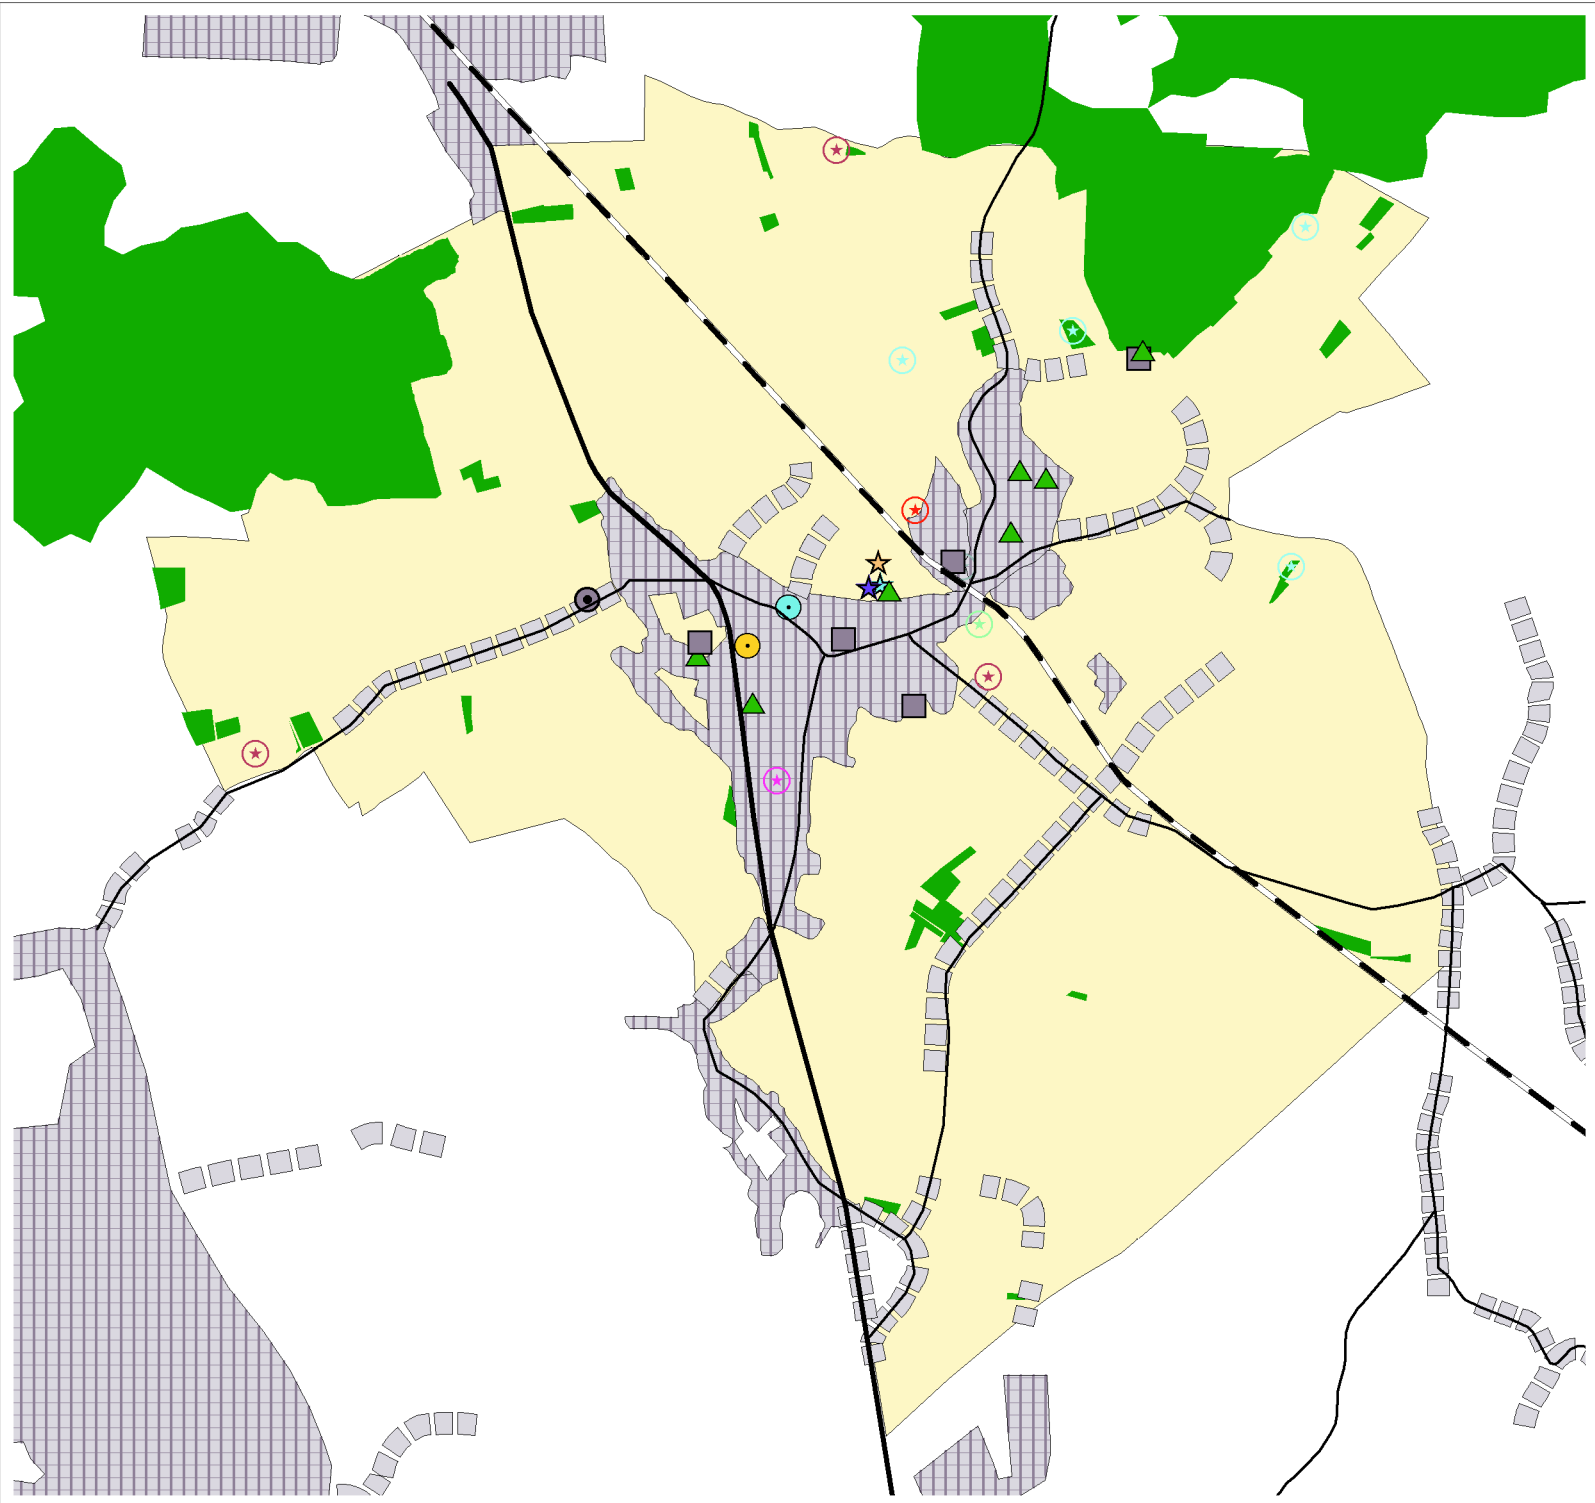

OVERZICHT SPORTINFRASTRUCTUUR, SPEELPLEINEN EN JEUGDVERENIGINGEN

Legende

- Woonkernen
- Lintbebouwing
- Open ruimte

- Jeugdvereniging
- Speelplein
- Jeugdhuis

Privaat

- Bowling
- Fitness
- Hondenschool
- Paardrijden
- Tennis
- Visvijver

Openbaar

- Sportveld
- Sportzaal
- Petanque

School

- Sportzaal
- Sportveld

SCHAAL: 1/35.000

GEMEENTELIJK RUIMTELIJK STRUCTUURPLAN

W A A R S C H O O T