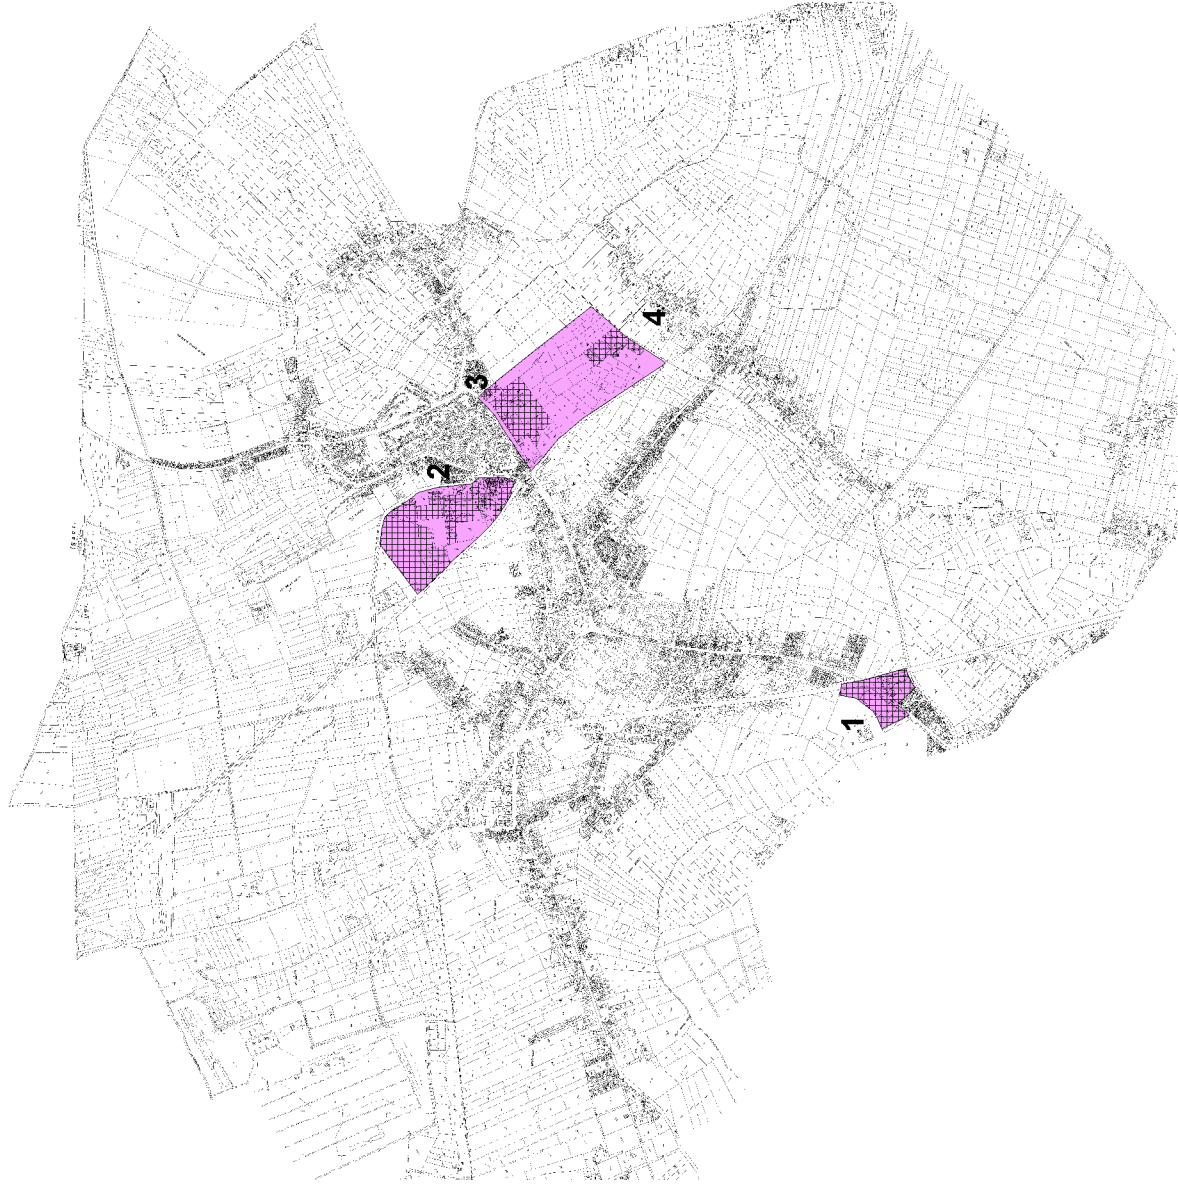

Overzicht bedrijventerreinen, KMO-zones te Waarschoot volgens het gewestplan

 ZONE VOOR AMBACHTELIJKE BEDRIJVEN EN KMO'S
 BENUT (bij benadering)

KMO-ZONES:

- 1: Beke
- 2: Hoekje - Kapellestraat
- 3: Oostmoer
- 4: Arisdonk

Schaal: 1/35.000