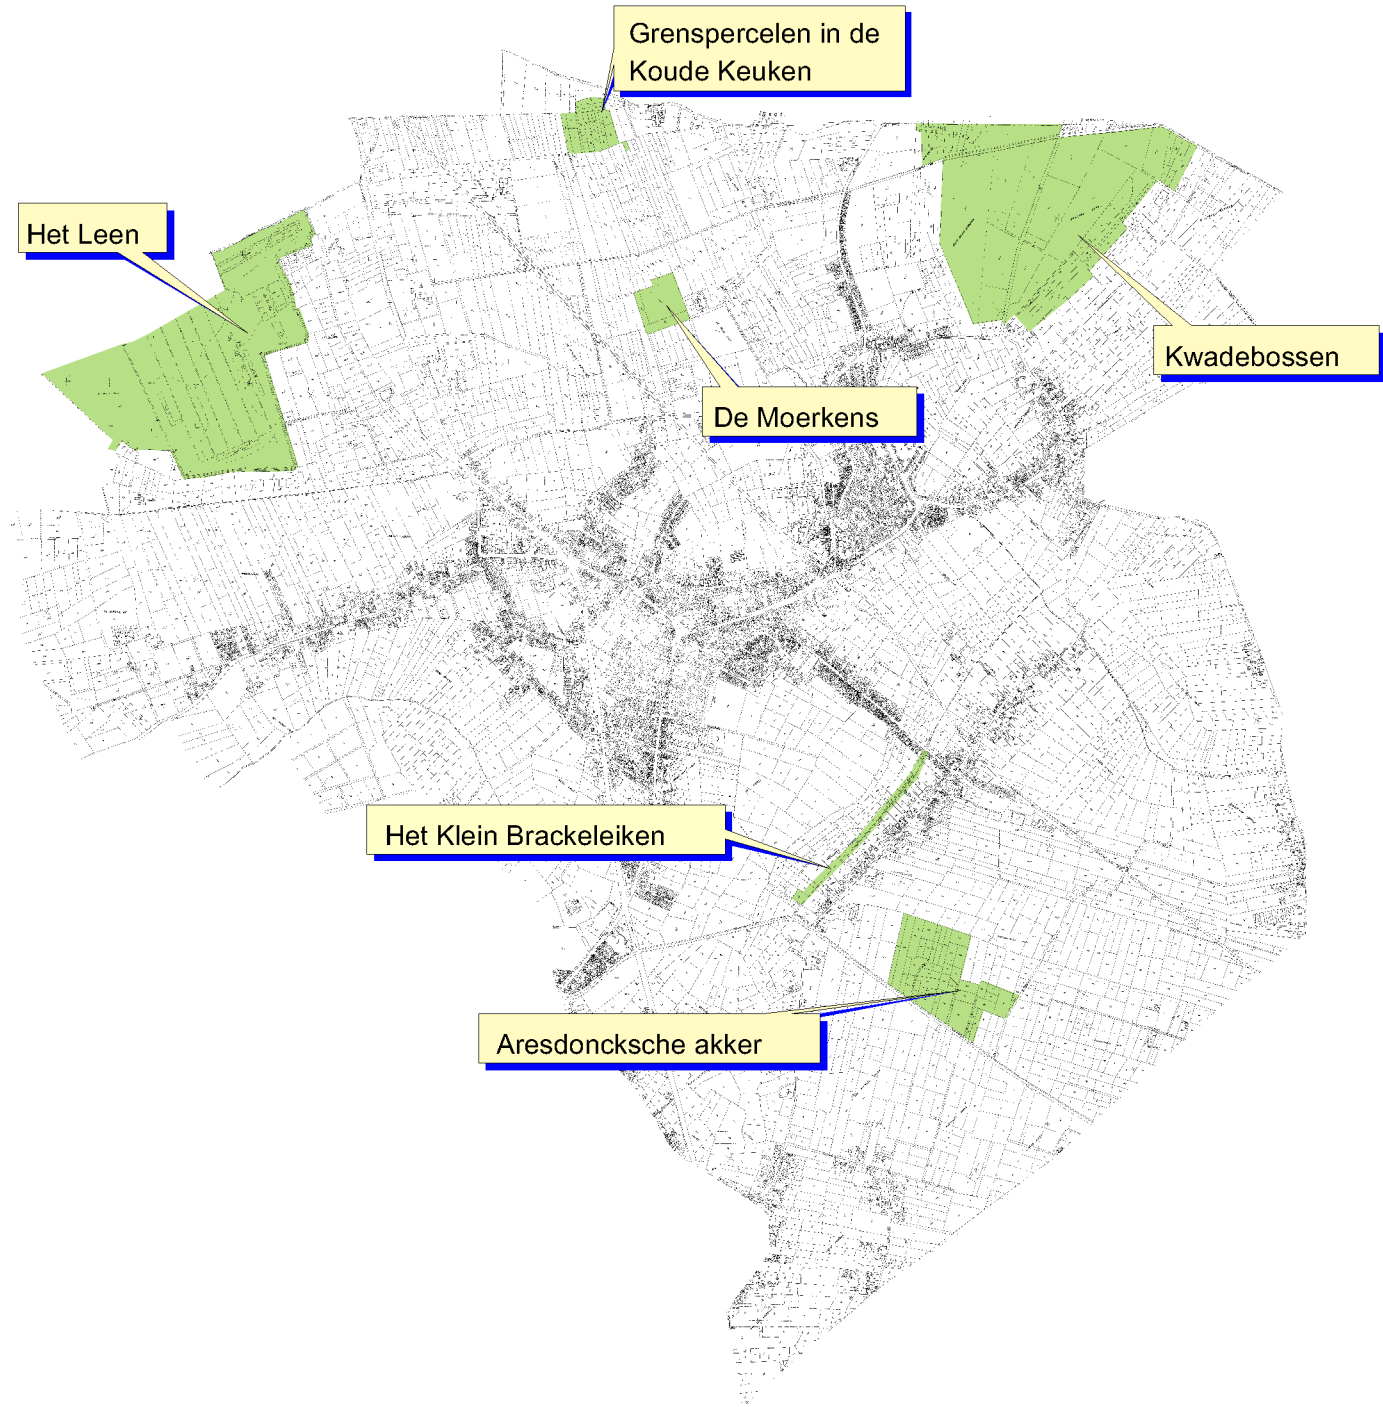

LANDSCHAPSEENHEDEN VOLGENS HET GNOP

Legende

 Landschapseenheid

SCHAAL: 1/35.000

600 0 600 Meters

GEMEENTELIJK RUIMTELIJK STRUCTUURPLAN

W A A R S C H O O T